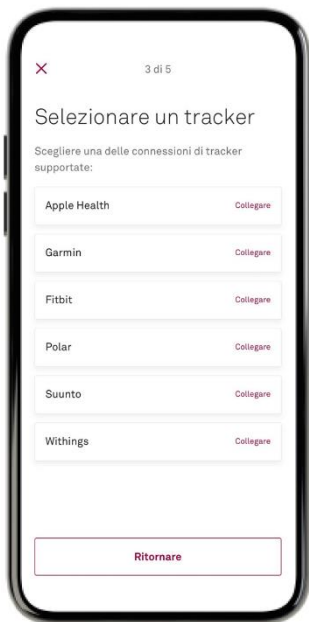

Colleghi ora il tracker per raccogliere automaticamente punti Plus

Le istruzioni
Collegare Helsana+ con **Polar**

Helsana
Engagiert für das Leben.

Collegare Helsana+ con Polar

Apra l'app Helsana+

Vada sul suo profilo e clicchi su tracker e dopo su «Collega tracker»

Quindi faccia clic su «Avanti».

Fornisca i dati richiesti e clicchi su «Avanti».

Collegare Helsana+ con Polar

Selezioni «Polar»

Clicchi su «Collegamento con Polar». Verrà quindi inoltrato/a a Polar.

Attivare l'accesso ai dati necessari e poi cliccare su «Accetto»*.